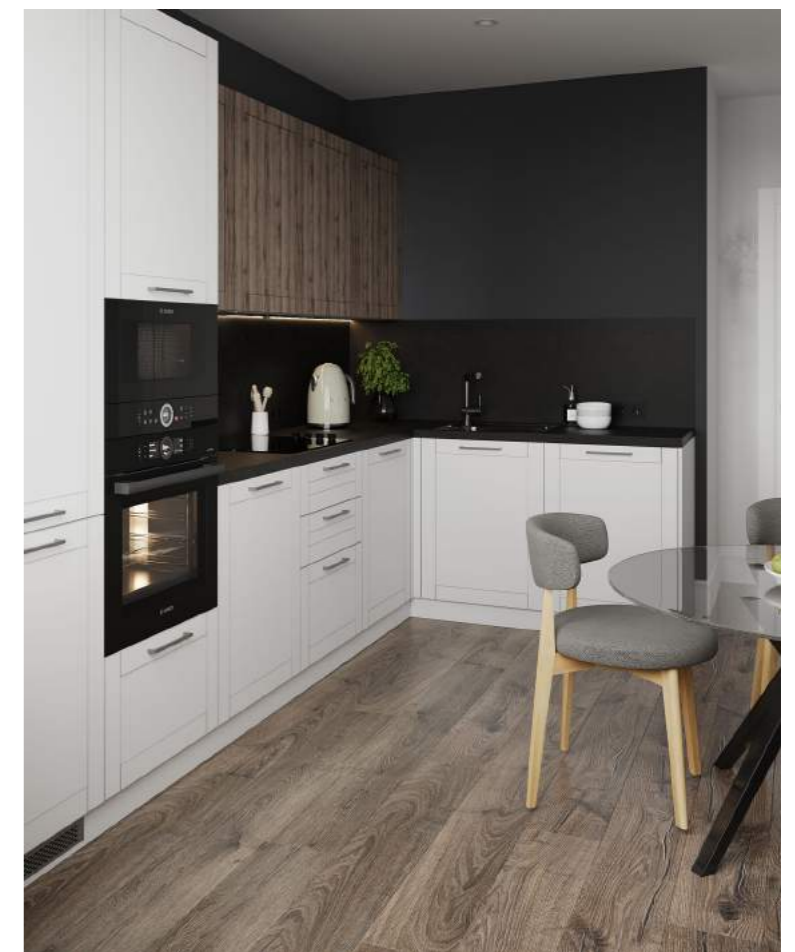

ТРЕНТ

фасады
Трент, (МДФ / PVC)
Дуб Тангент коньяк /
Белый снег софт

корпус
Egger U104 ST9 Алебастр белый

столешница
Скиф Луна