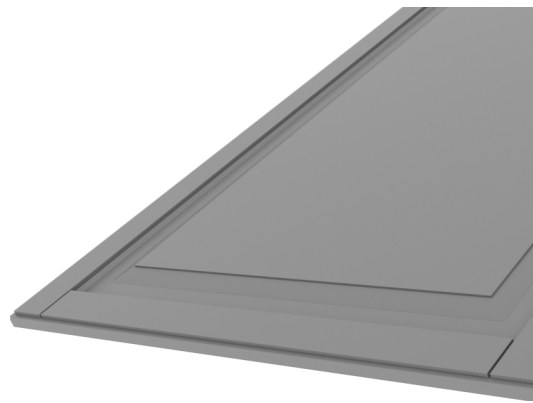

КЛАЙД
ФАСАД ГЛУХОЙ

Высота (H)
min / max, mm

246 – 2400

Ширина (B)
min / max, mm

226 – 1050

Ширина рамки
(C/D) mm

55 – 55

Примечание: если необходим фасад высотой ≥ 140 мм и шириной ≥ 226 мм без декоративной центральной части (см. «Панель»), следует указать в заказе «Клайд-КОНТУР».