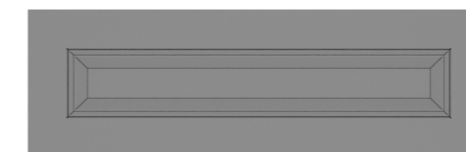

ЯЩИК

Высота (H)
min / max, mm

146 – 245

Ширина (B)
min / max, mm

246 – 1200