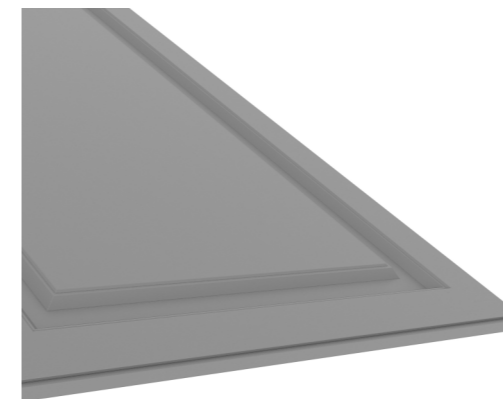

Минимальный размер панели 30x150

ФАСАД ГЛУХОЙ

*Данный вид изделия подойдет только на установку механизмов выкатного типа, либо под петлю с чашкой 26 мм.

ЛОНГФОРД

фасады
Лонгфорд, (МДФ / PVC) / Айс грей софт