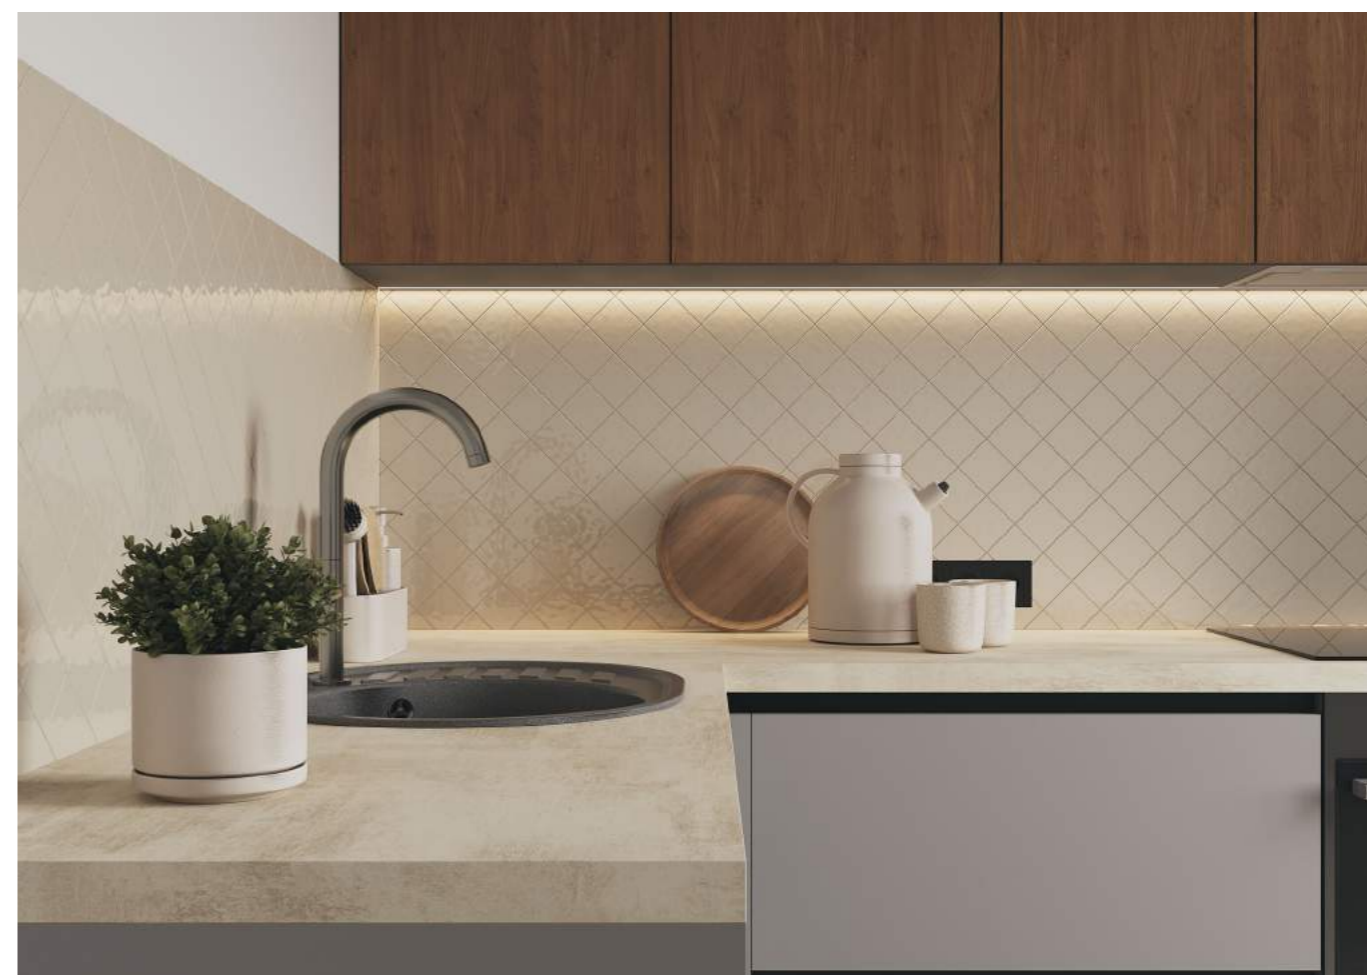

фасады
прямые
AGT 3020 Серый Сафари /
Egger H3398 ST12 Дуб Кендал коньяк

корпус
Egger U732 ST9 Серый пыльный

столешница
Egger F637 ST10 Хромикс белый