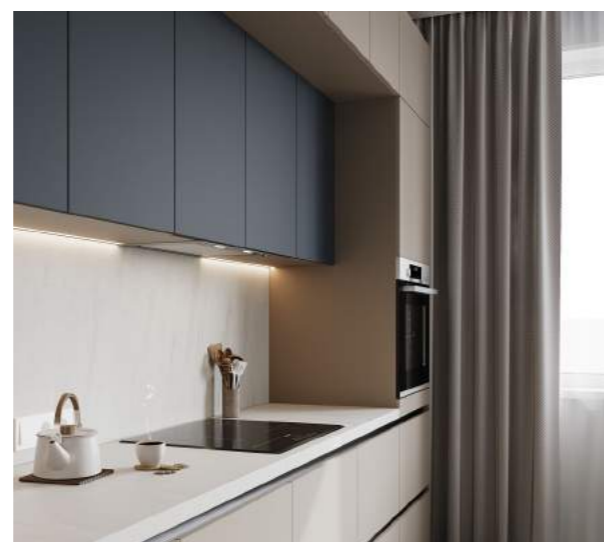

фасады
прамые,
AGT 730 Soft touch Крем Супермат /
ATG 726 Soft touch Штормовой Серый

корпус
Egger U727 ST9 Серый камень

столешница
Egger F812 ST9 Мрамор Леванто белый