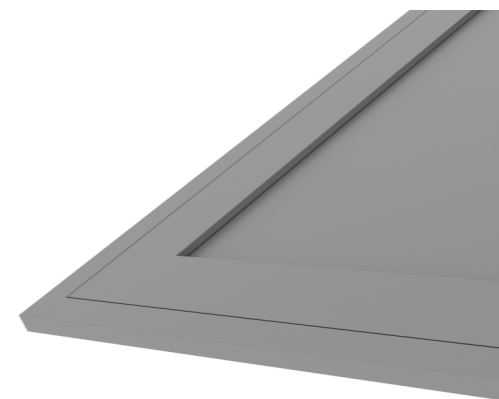

ИЛЬЗЕ
ФАСАД ГЛУХОЙ

Высота (H)
min / max, mm

246 – 2400

Ширина (B)
min / max, mm

246 – 1050

ЯЩИК

Высота (H)
min / max, mm

146 – 245

Ширина (B)
min / max, mm

246 – 1200