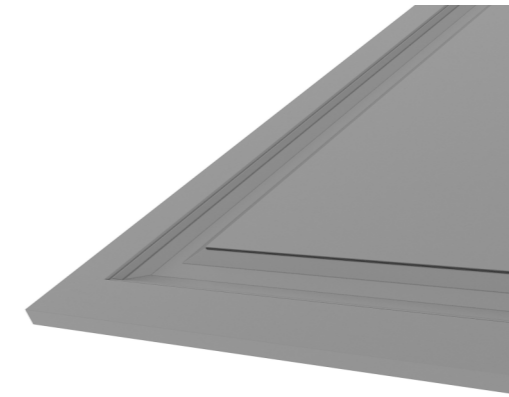

Высота (H)
min / max, mm

246 – 2400

Ширина (B)
min / max, mm

246 – 1050

ФАСАД СО СТЕКЛОМ

Высота (H)
min / max, mm

296 – 2300

Ширина (B)
min / max, mm